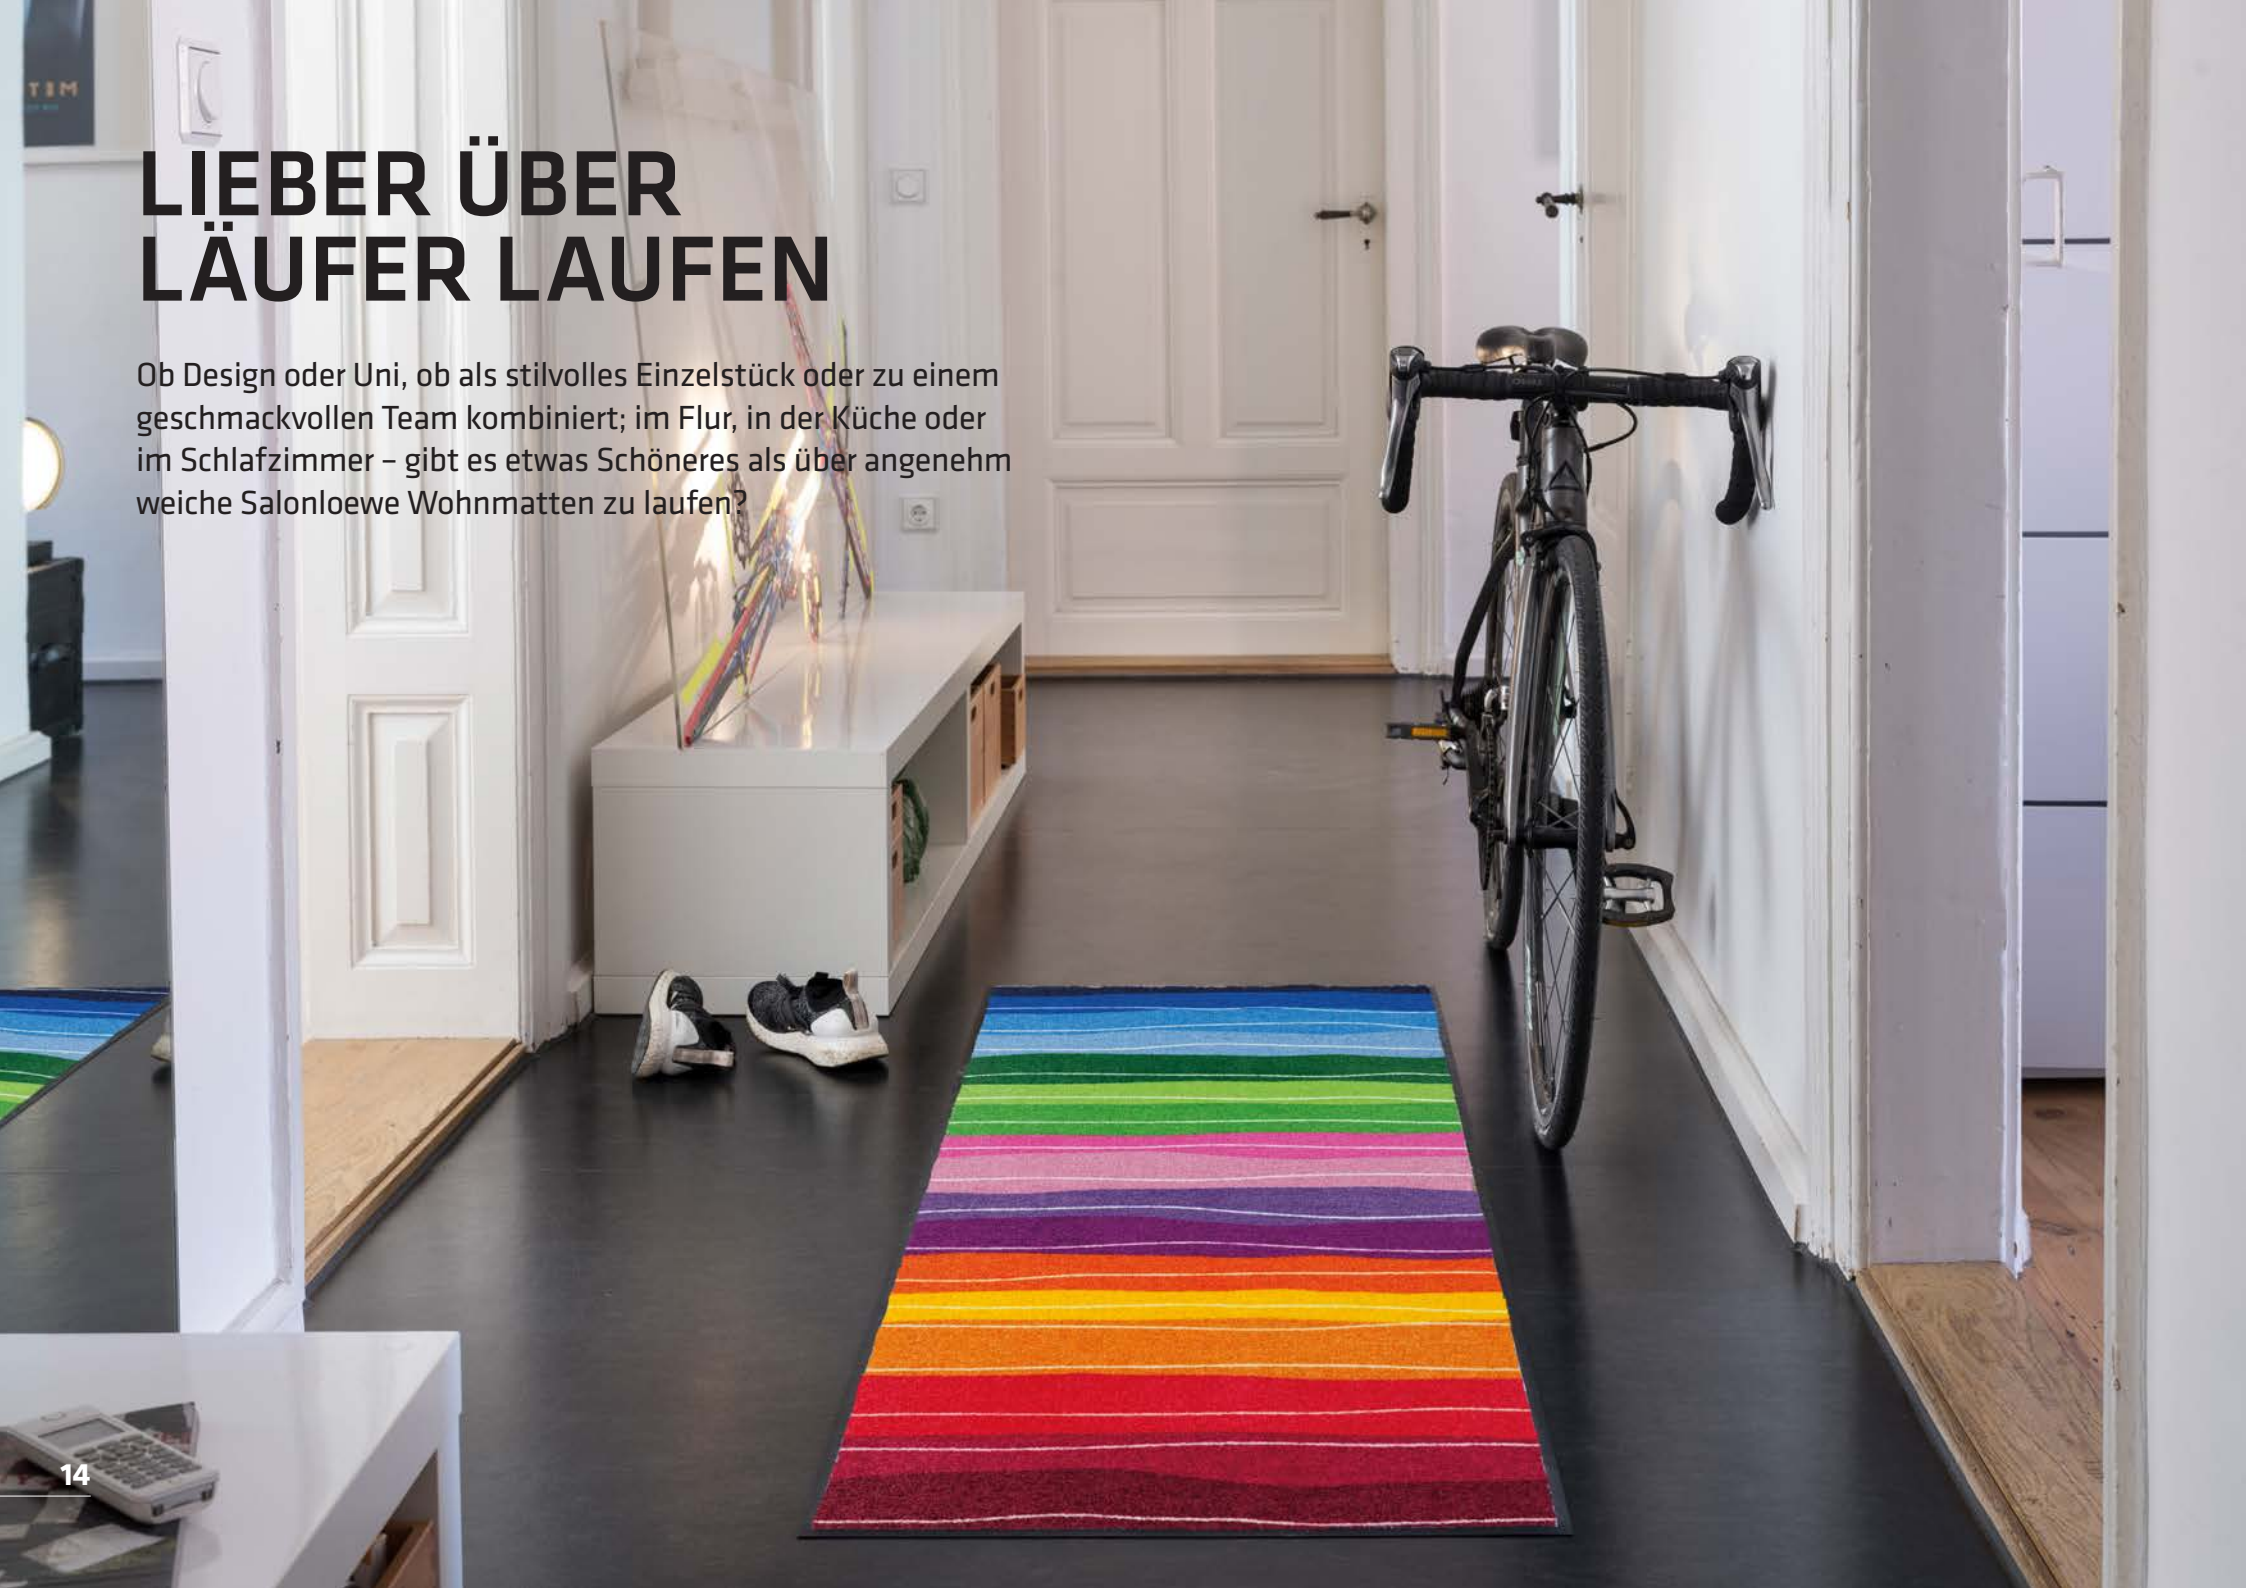

LIEBER ÜBER LÄUFER LAUFEN

Ob Design oder Uni, ob als stilvolles Einzelstück oder zu einem geschmackvollen Team kombiniert; im Flur, in der Küche oder im Schlafzimmer – gibt es etwas Schöneres als über angenehm weiche Salonloewe Wohnmatten zu laufen?